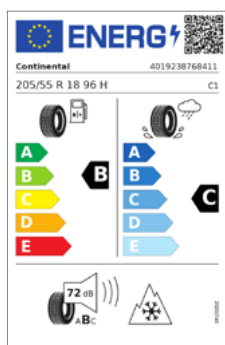

ENTDECKEN SIE UNSERE ANGEBOTE FÜR KOMPLETTRADSÄTZE. FÜR BMW X1 (F39) UND X2 (F48).

Bezeichnung Winter M Y-Spoke 711M
ferric grey lightweight forged
Continental WinterContact TS 830 P
205/55 R18 96H

 Sternmarkiert: Ja, Runflat:Nein

Teilenummer: 0003045
Menge: 4 Stück
UPE*: 590,00 EUR
Preis: 489,28 EUR

Betrag: **1.957,12 EUR**

Bezeichnung Winter Y Spoke 574
Reflex Silver,
Pirelli Winter Sottozero 3
205/60 R17 93 H

 Sternmarkiert: Ja, Runflat: Nein