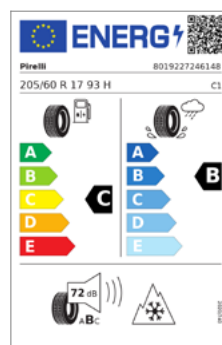

ENTDECKEN SIE UNSERE ANGEBOTE FÜR KOMPLETTRADSÄTZE. FÜR BMW X1 (F39) UND X2 (F48).

Bezeichnung Winter M Y-Spoke 711M
ferric grey lightweight forged
Continental WinterContact TS 830 P
205/55 R18 96H

 Sternmarkiert: Ja, Runflat:Nein

Teilenummer: 0003045
Menge: 4 Stück
UPE*: 590,00 EUR
Preis: 489,28 EUR

Betrag: **1.957,12 EUR**

Bezeichnung Winter Y Spoke 574
Reflex Silver,
Pirelli Winter Sottozero 3
205/60 R17 93 H

 Sternmarkiert: Ja, Runflat: Nein