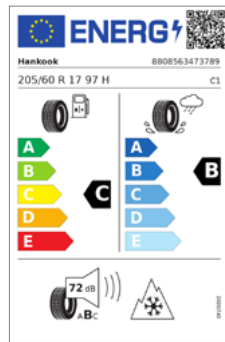

ENTDECKEN SIE UNSERE ANGEBOTE FÜR KOMPLETTRADSÄTZE. FÜR BMW 2er AT (U06).

Bezeichnung Sternspeiche 875
Lightning Grey,
Hankook Winter icept evo2* W320
205/60 R17 97H XL

C B B 72db
Sternmarkiert: Ja, Runflat: Nein

Teilenummer: 5A4AFE3

Menge: 4 Stück

UPE*: 520,00 EUR

Preis: 401,78 EUR

Betrag: **1.607,12 EUR**