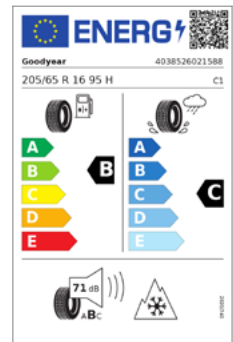

Bezeichnung Doppelspeiche 840
Jet Black uni,
Goodyear Ultra Grip 8 Performance*
205/65 R16 95H

B C B 72db
Sternmarkiert: Ja, Runflat: Nein

Teilenummer: 5A4AFE1

Menge: 4 Stück

UPE*: 485,00 EUR

Preis: 376,78 EUR

Betrag: **1.507,12 EUR**

Die hier genannten Preise sind inkl. MwSt. Angebote gültig bis 29.02.2024; nicht mit anderen Aktionen kombinierbar.
Die Verbaubarkeit ist abhängig von Motorisierung, Ausstattung und Baujahr Ihres Modells. Zwischenverkauf, Druckfehler, Irrtümer und Änderungen vorbehalten.
Die Kosten für den Räderwechsel werden separat berechnet.
* Unverbindliche Preisempfehlung des Herstellers für Deutschland, inkl. gesetzl. MwSt.

Beim Kauf von BMW oder MINI Original Reifen und Komplettträgern mit Sternmarkierung erhalten Sie von Ihrem BMW Service Partner eine kostenlose Reifenversicherung. Sie ist 36 Monate gültig und beinhaltet eine Kostenerstattung von bis zu 100%. Weitere Informationen zur Reifenversicherung finden Sie unter www.bmw.de/reifenversicherung.

AUTOHAUS ROLF HORN GMBH

Eifelring 44-46 | 53879 Euskirchen | Tel.: +49 2251 9451-0
Bahnstr. 13-15 | 52355 Düren | Tel.: +49 2421 968-000
Gildestraße 10 | 50374 Erftstadt | Tel.: +49 2235 9547-0
Rudolf-Diesel-Str. 5 | 52428 Jülich | Tel.: +49 2461 9357-0
Messerschmittstr. 12 | 53925 Kall | Tel.: +49 2441 9903-0
Industriestrasse 37-39 | 50389 Wesseling | Tel.: +49 2232 1897-0

info@rolfhorn.de | www.rolfhorn.de