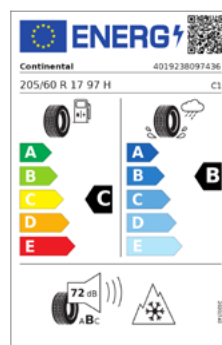

72db Sternmarkiert: Ja, Runflat: Nein

**Teilenummer:** 5A4B002

**Menge:** 4 Stück

**UPE\*:** 662,51 EUR

**Preis:** 539,28 EUR

**Betrag:** **2.157,12 EUR**

**Bezeichnung** V-Speiche 833,  
Gunmetal Grey hochglanzpoliert,  
Continental Winter Contact TS860S\*  
205/60 R17 97H XL

72db Sternmarkiert: Ja, Runflat: Nein

**Teilenummer:** 5A92C70

**Menge:** 4 Stück

**UPE\*:** 600,00 EUR

**Preis:** 464,28EUR

**Betrag:** **1.857,12 EUR**

Die hier genannten Preise sind inkl. MwSt. Angebote gültig bis 29.02.2024; nicht mit anderen Aktionen kombinierbar.  
Die Verbaubarkeit ist abhängig von Motorisierung, Ausstattung und Baujahr Ihres Modells. Zwischenverkauf, Druckfehler, Irrtümer und Änderungen vorbehalten.  
Die Kosten für den Räderwechsel werden separat berechnet.  
\* Unverbindliche Preisempfehlung des Herstellers für Deutschland, inkl. gesetzl. MwSt.