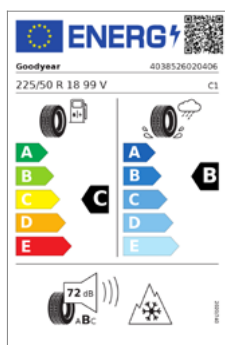

ENTDECKEN SIE UNSERE ANGEBOTE FÜR KOMPLETTRADSÄTZE. FÜR BMW 2er AT (U06).

Bezeichnung M Doppelspeiche 838M
Midnight Grey hochglanzpoliert,
Goodyear Ultra Grip Performance +*
225/50 R18 99V XL

72db Sternmarkiert: Ja, Runflat: Nein

Teilenummer: 5A4B002

Menge: 4 Stück

UPE*: 662,51 EUR

Preis: 539,28 EUR

Betrag: **2.157,12 EUR**