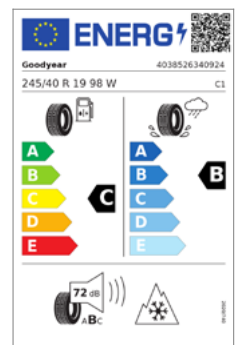

Bezeichnung M Y-Speiche 859M Jet Black uni, hochglanzpoliert Goodyear Ultra Grip Performance +*
255/40R19 100W XL
72db
Sternmarkiert: Ja, Runflat: Nein

Teilenummer: 5A58184
Menge: 2 Stück
UPE*: 930,00 EUR
Preis: 763,28 EUR

Betrag: 1.526,56 EUR

Die hier genannten Preise sind inkl. MwSt. Angebote gültig bis 29.02.2024; nicht mit anderen Aktionen kombinierbar.
Die Verbaubarkeit ist abhängig von Motorisierung, Ausstattung und Baujahr Ihres Modells. Zwischenverkauf, Druckfehler, Irrtümer und Änderungen vorbehalten.
Die Kosten für den Räderwechsel werden separat berechnet.
* Unverbindliche Preisempfehlung des Herstellers für Deutschland, inkl. gesetzl. MwSt.

Beim Kauf von BMW oder MINI Original Reifen und Komplettträgern mit Sternmarkierung erhalten Sie von Ihrem BMW Service Partner eine kostenlose Reifenversicherung. Sie ist 36 Monate gültig und beinhaltet eine Kostenerstattung von bis zu 100%. Weitere Informationen zur Reifenversicherung finden Sie unter www.bmw.de/reifenversicherung.

AUTOHAUS ROLF HORN GMBH

Eifelring 44-46 | 53879 Euskirchen | Tel.: +49 2251 9451-0
Bahnstr. 13-15 | 52355 Düren | Tel.: +49 2421 968-000
Gildestraße 10 | 50374 Erftstadt | Tel.: +49 2235 9547-0
Rudolf-Diesel-Str. 5 | 52428 Jülich | Tel.: +49 2461 9357-0
Messerschmittstr. 12 | 53925 Kall | Tel.: +49 2441 9903-0
Industriestrasse 37-39 | 50389 Wesseling | Tel.: +49 2232 1897-0

info@rolfhorn.de | www.rolfhorn.de