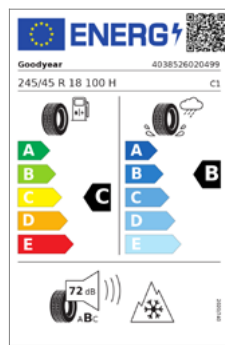

ENTDECKEN SIE UNSERE ANGEBOTE FÜR KOMPLETTRADSÄTZE. FÜR BMW 4er GC (G26) i4 (G26E).

Bezeichnung M Aerodynamic 858M Midnight Grey, hochglanzpoliert Goodyear Ultra Grip Performance +*
245/45 R18 100H XL
72db
Sternmarkiert: Ja, Runflat: Nein

Teilenummer: 5A45E14
Menge: 4 Stück
UPE*: 682,50 EUR
Preis: 563,28 EUR

Betrag: **2.253,12 EUR**