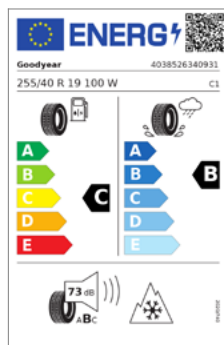

ENTDECKEN SIE UNSERE ANGEBOTE FÜR KOMPLETTRADSÄTZE. FÜR BMW 4er GC (G26) i4 (G26E).

Bezeichnung M Y-Speiche 859M Jet Black uni, hochglanzpoliert Goodyear Ultra Grip Performance +*
245/40R19 98W XL
 73db
 Sternmarkiert: Ja, Runflat: Nein