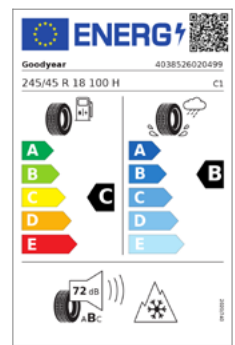

Teilenummer: 5A45E14
Menge: 4 Stück
UPE*: 682,50 EUR
Preis: 563,28 EUR

Betrag: **2.253,12 EUR**

Bezeichnung Doppelspeiche 853 Gunmetal Grey, Goodyear Ultra Grip Performance +*
245/45 R18 100H XL
 72db
 Sternmarkiert: Ja, Runflat: Nein