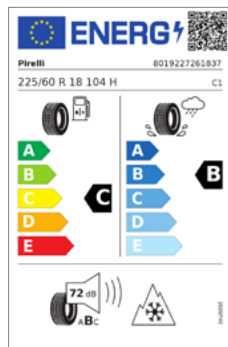

ENTDECKEN SIE UNSERE ANGEBOTE FÜR KOMPLETTRADSÄTZE. FÜR BMW X3 (G01) UND X4 (G02).

Bezeichnung V-Speiche 618 Reflex Silver, Hankook Winter icept evo2 W320A SUV* 225/60 R18 104H XL
72db
Sternmarkiert: Ja, Runflat: Nein

Teilenummer: 5B31503
Menge: 4 Stück
UPE*: 500,00 EUR
Preis: 425,78 EUR

Betrag: **1.703,12 EUR**