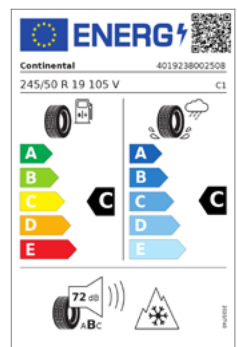

Teilenummer: 5A279A0
Menge: 4 Stück
UPE*: 810,00 EUR
Preis: 688,28 EUR

Betrag: **2.753,12 EUR**

Bezeichnung V-Speiche 691 Reflex Silver,
Continental Winter Contact
TS860S
245/50R19 105V XL
 72db
Sternmarkiert: Ja, Runflat: Ja