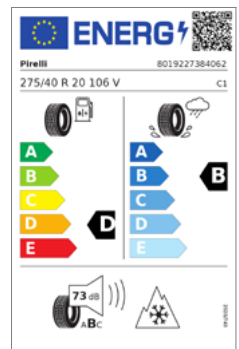

Bezeichnung Y-Speiche 695
Jet Black matt,
Pirelli Winter Sottozero 3
275/40 R20 106V XL
73db
Sternmarkiert: Ja, Runflat: Ja

Teilenummer: 2472749
Menge: 2 Stück
UPE*: 990,00 EUR
Preis: 848,28 EUR

Betrag: **1.696,56 EUR**

Die hier genannten Preise sind inkl. MwSt. Angebote gültig bis 29.02.2024; nicht mit anderen Aktionen kombinierbar.
Die Verbaubarkeit ist abhängig von Motorisierung, Ausstattung und Baujahr Ihres Modells. Zwischenverkauf, Druckfehler, Irrtümer und Änderungen vorbehalten.
Die Kosten für den Räderwechsel werden separat berechnet.
* Unverbindliche Preisempfehlung des Herstellers für Deutschland, inkl. gesetzl. MwSt.

Beim Kauf von BMW oder MINI Original Reifen und Komplettträgern mit Sternmarkierung erhalten Sie von Ihrem BMW Service Partner eine kostenlose Reifenversicherung. Sie ist 36 Monate gültig und beinhaltet eine Kostenerstattung von bis zu 100%. Weitere Informationen zur Reifenversicherung finden Sie unter www.bmw.de/reifenversicherung.

AUTOHAUS ROLF HORN GMBH

Eifelring 44-46 | 53879 Euskirchen | Tel.: +49 2251 9451-0
Bahnstr. 13-15 | 52355 Düren | Tel.: +49 2421 968-000
Gildestraße 10 | 50374 Erftstadt | Tel.: +49 2235 9547-0
Rudolf-Diesel-Str. 5 | 52428 Jülich | Tel.: +49 2461 9357-0
Messerschmittstr. 12 | 53925 Kall | Tel.: +49 2441 9903-0
Industriestrasse 37-39 | 50389 Wesseling | Tel.: +49 2232 1897-0

info@rolfhorn.de | www.rolfhorn.de