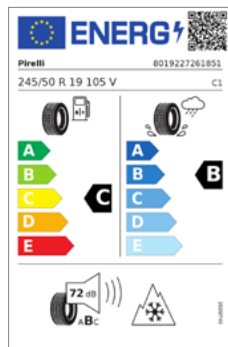

ENTDECKEN SIE UNSERE ANGEBOTE FÜR KOMPLETTRADSÄTZE. FÜR BMW X3 (G01) UND X4 (G02).

Bezeichnung M Doppelspeiche 698M
Orbit Grey glänzend
Pirelli Winter Sottozero 3
245/50 R19 105V XL
72db
Sternmarkiert: Ja, Runflat: Ja

Teilenummer: 5A279A0
Menge: 4 Stück
UPE*: 810,00 EUR
Preis: 688,28 EUR

Betrag: **2.753,12 EUR**