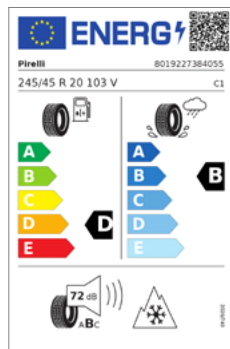

ENTDECKEN SIE UNSERE ANGEBOTE FÜR KOMPLETTRADSÄTZE. FÜR BMW X3 (G01) UND X4 (G02).

Bezeichnung Y-Speiche 695
Jet Black matt,
Pirelli Winter Sottozero 3
245/45 R20 103V XL
 72db
Sternmarkiert: Ja, Runflat: Ja