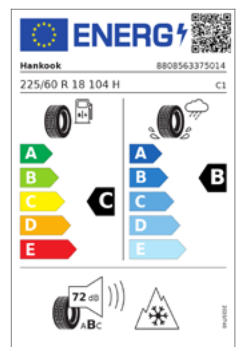

Bezeichnung V-Speiche 618 Reflex Silver, Pirelli Winter Sottozero 3 225/60 R18 104H XL
72db
Sternmarkiert: Ja, Runflat: Ja

Teilenummer: 0003053
Menge: 4 Stück
UPE*: 570,00 EUR
Preis: 475,78 EUR

Betrag: **1.903,12 EUR**

Die hier genannten Preise sind inkl. MwSt. Angebote gültig bis 29.02.2024; nicht mit anderen Aktionen kombinierbar.
Die Verbaubarkeit ist abhängig von Motorisierung, Ausstattung und Baujahr Ihres Modells. Zwischenverkauf, Druckfehler, Irrtümer und Änderungen vorbehalten.
Die Kosten für den Räderwechsel werden separat berechnet.
* Unverbindliche Preisempfehlung des Herstellers für Deutschland, inkl. gesetzl. MwSt.

Beim Kauf von BMW oder MINI Original Reifen und Komplettträgern mit Sternmarkierung erhalten Sie von Ihrem BMW Service Partner eine kostenlose Reifenversicherung. Sie ist 36 Monate gültig und beinhaltet eine Kostenerstattung von bis zu 100%. Weitere Informationen zur Reifenversicherung finden Sie unter www.bmw.de/reifenversicherung.

AUTOHAUS ROLF HORN GMBH

Eifelring 44-46 | 53879 Euskirchen | Tel.: +49 2251 9451-0
Bahnstr. 13-15 | 52355 Düren | Tel.: +49 2421 968-000
Gildestraße 10 | 50374 Erftstadt | Tel.: +49 2235 9547-0
Rudolf-Diesel-Str. 5 | 52428 Jülich | Tel.: +49 2461 9357-0
Messerschmittstr. 12 | 53925 Kall | Tel.: +49 2441 9903-0
Industriestrasse 37-39 | 50389 Wesseling | Tel.: +49 2232 1897-0

info@rolfhorn.de | www.rolfhorn.de